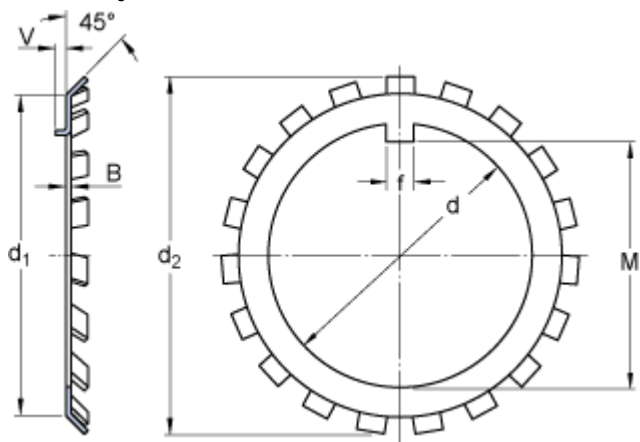

W 07

Rozměry

d	35.458	mm
d ₁	46.812	mm
d ₂	57.15	mm
B	1.016	mm
f	4.47	mm
M	32.918	mm
V	2.388	mm

Hmotnost

Hmotnost pojistné podložky	0.009	kg
----------------------------	-------	----